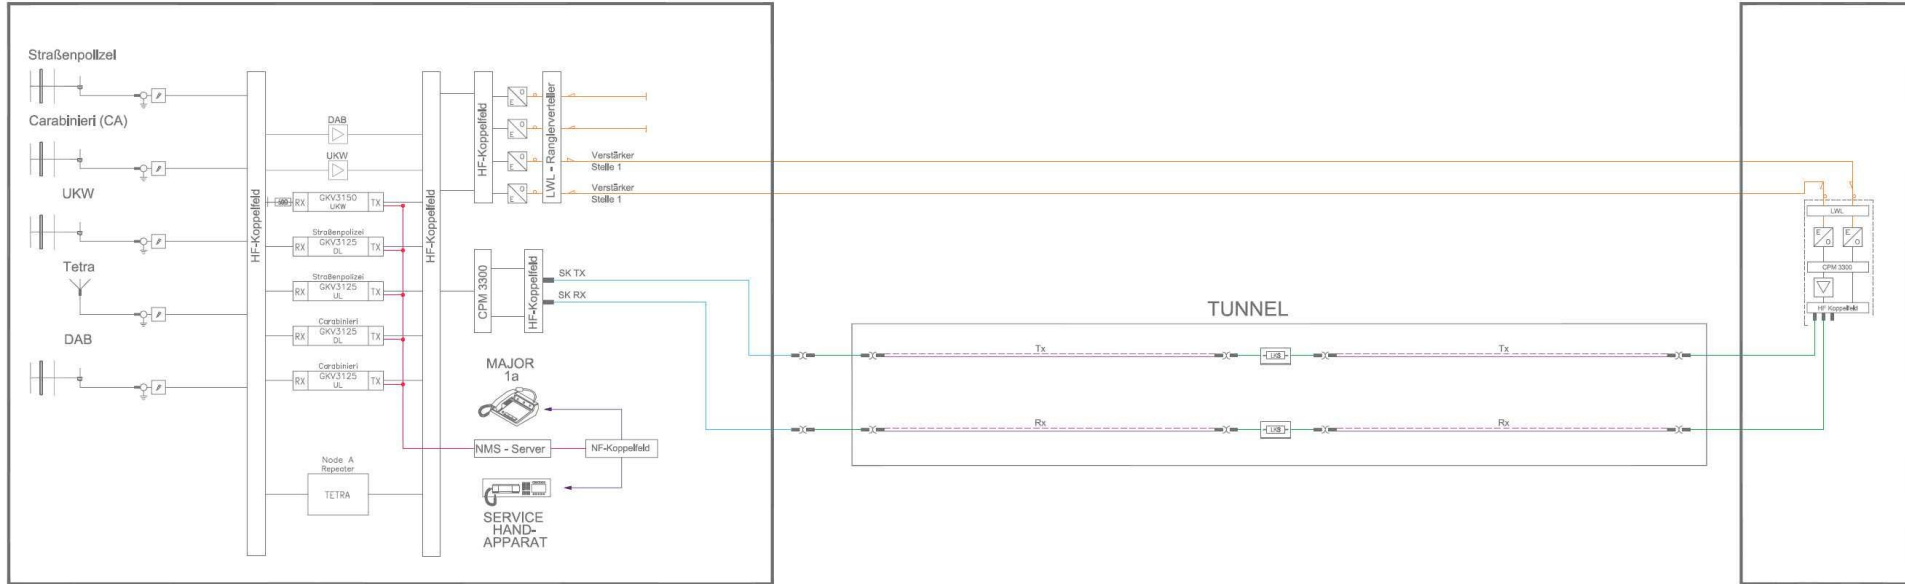

RAS 2-10D

Coverage with transmitters outside the tunnels

Coverage with transmitters outside the tunnels

Tunnels with metal lining

First installations on the Brenner highway A22

Messungen

First installations on the Brenner highway A22

- A1= UKW-RX Antenne (K524017)
- A2= DAB-RX Antenne (K768494)
- A3= Zivilschutz 118 (2m)
- A4= Straßendienst (2m)
- A5= Polizei (4m)
- A6= Feuerwehr (4m)
- A7= RAS Fernüberwachung (2m)

- K1= RX-Schlitzkabel 7/8" (RFS RAY78) oder gleichwertig
- K2= TX-Schlitzkabel 7/8" (RFS RAY78) oder gleichwertig
- K3= CELLFLEX 7/8
- K4= CELLFLEX 3/8
- NB: Alle Koax-Steckverbindungen 7/16" oder N
- G1= Containergröße zu bestimmen
- M1= Masthöhe zu bestimmen

A22 Brenner highway:

Virgl
Franzensfeste

Main roads:

Auer + St. Daniel
Brixen I+II+III
Bruneck
Eggental I+II+III
Gadertal I+II+III+IV+V
MeBo
Meran
Mittewald
Mühlbach I+II
Naturns
Pflaurenz Einfahrt Gadertal
St. Jakob + Leifers
Sarntal I+II+III
Schnals
Sonnenburg
Staben
Töll
Ulten
Virgl Bozen
Völs
Waidbruck I+II+III
Welsberg

Fiber optic broadband system

Portal Ost

Portal West

Fiber optic broadband system

Intercom option in the tunnel

RAS

DAB-Playout

Civil Protection Center