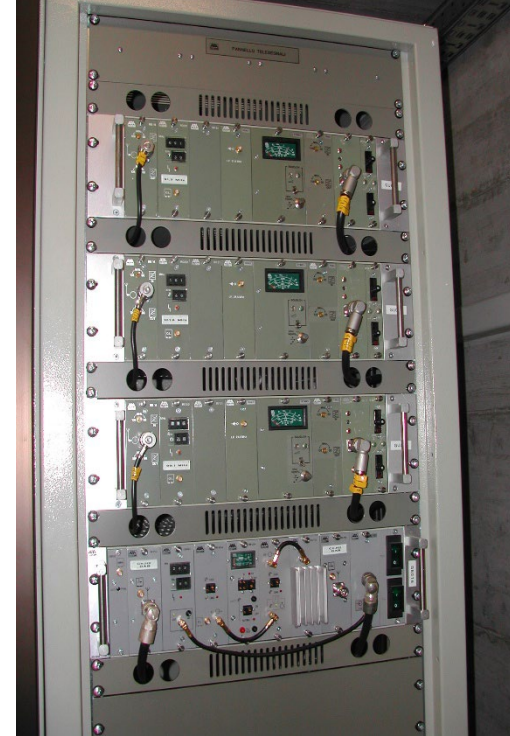

First installations on the Brenner highway A22