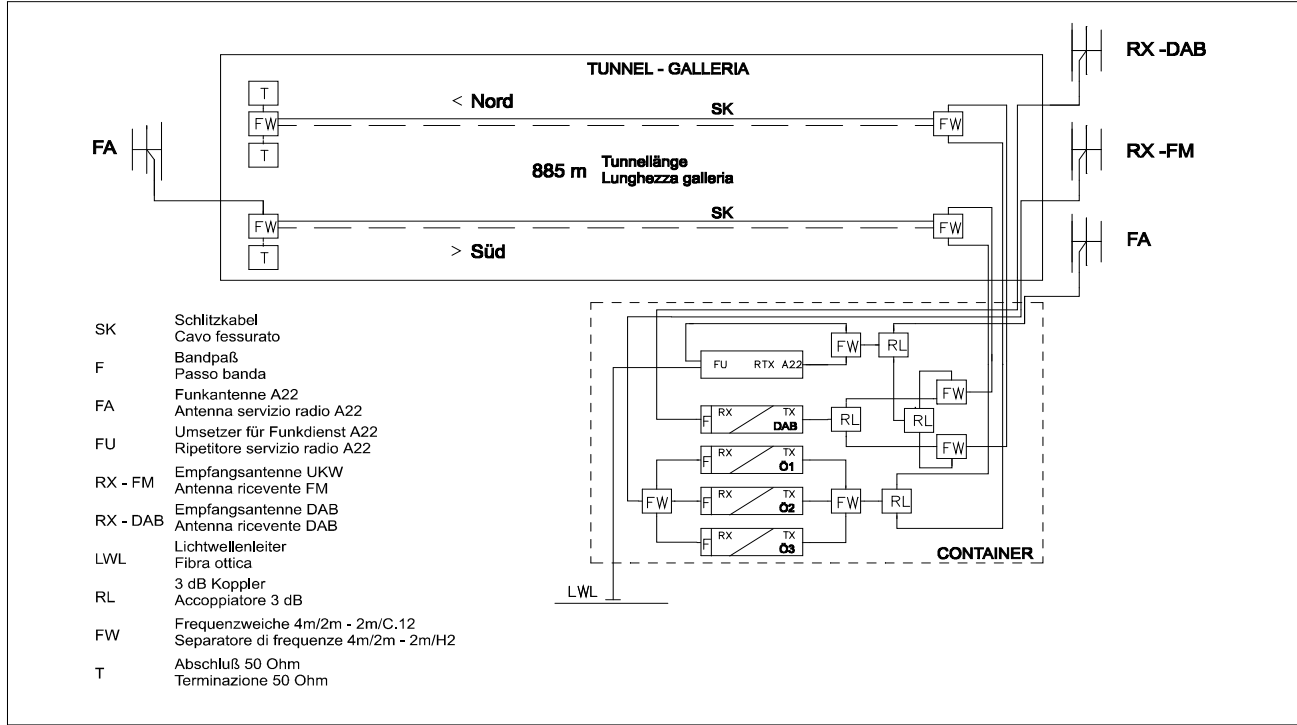

RAS 2-10D

Coverage with transmitters outside the tunnels

Coverage with transmitters outside the tunnels

Tunnels with metal lining

First installations on the Brenner highway A22

Messungen

First installations on the Brenner highway A22

- A1= UKW-RX Antenne (K524017)
- A2= DAB-RX Antenne (K768494)
- A3= Zivilschutz 118 (2m)
- A4= Straßendienst (2m)
- A5= Polizei (4m)
- A6= Feuerwehr (4m)
- A7= RAS Fernüberwachung (2m)

- K1= RX-Schlitzkabel 7/8" (RFS RAY78) oder gleichwertig
- K2= TX-Schlitzkabel 7/8" (RFS RAY78) oder gleichwertig
- K3= CELLFLEX 7/8
- K4= CELLFLEX 3/8
- NB: Alle Koax-Steckverbindungen 7/16" oder N
- G1= Containergröße zu bestimmen
- M1= Masthöhe zu bestimmen