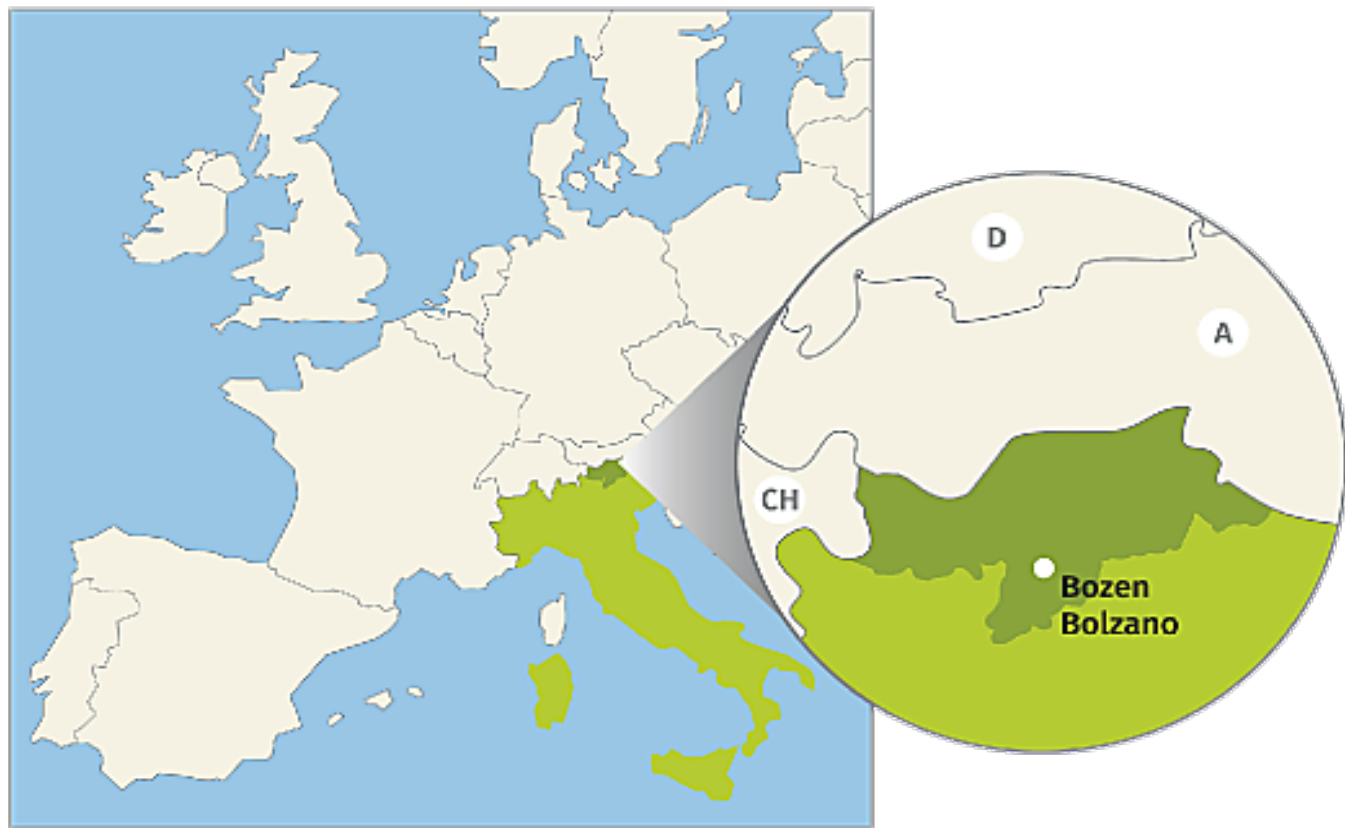

**South Tyrol – northernmost province of Italy
three language groups German, Italian and Ladin**

RAS services more than

1200 transmitters on 120 transmitter stations

RAS operates 37 Digitalradio stations in South Tyrol

Rai Südtirol

Rai Radio 1 Rai Radio 2

Rai Radio 3

BR BAYERN 1

BR BAYERN 2

BR BAYERN 3

BR 24

BR

BR KLASSEK

Heimat

Die Maus[®] WDR

Deutschlandfunk Kultur

Deutschlandfunk Nova

1
RADIO ÖSTERREICH 1
SRG SSR

T
RADIO TIROL
SRG SSR

5
HITRADIO Ö3
SRG SSR

A22 Brenner highway:

Virgl
Franzensfeste

Main roads:

Auer + St. Daniel
Brixen I+II+III
Bruneck
Eggental I+II+III
Gadertal I+II+III+IV+V
MeBo
Meran
Mittewald
Mühlbach I+II
Naturns
Pflaurenz Einfahrt Gadertal
St. Jakob + Leifers
Sarntal I+II+III
Schnals
Sonnenburg
Staben
Töll
Ulten
Virgl Bozen
Völs
Waidbruck I+II+III
Welsberg