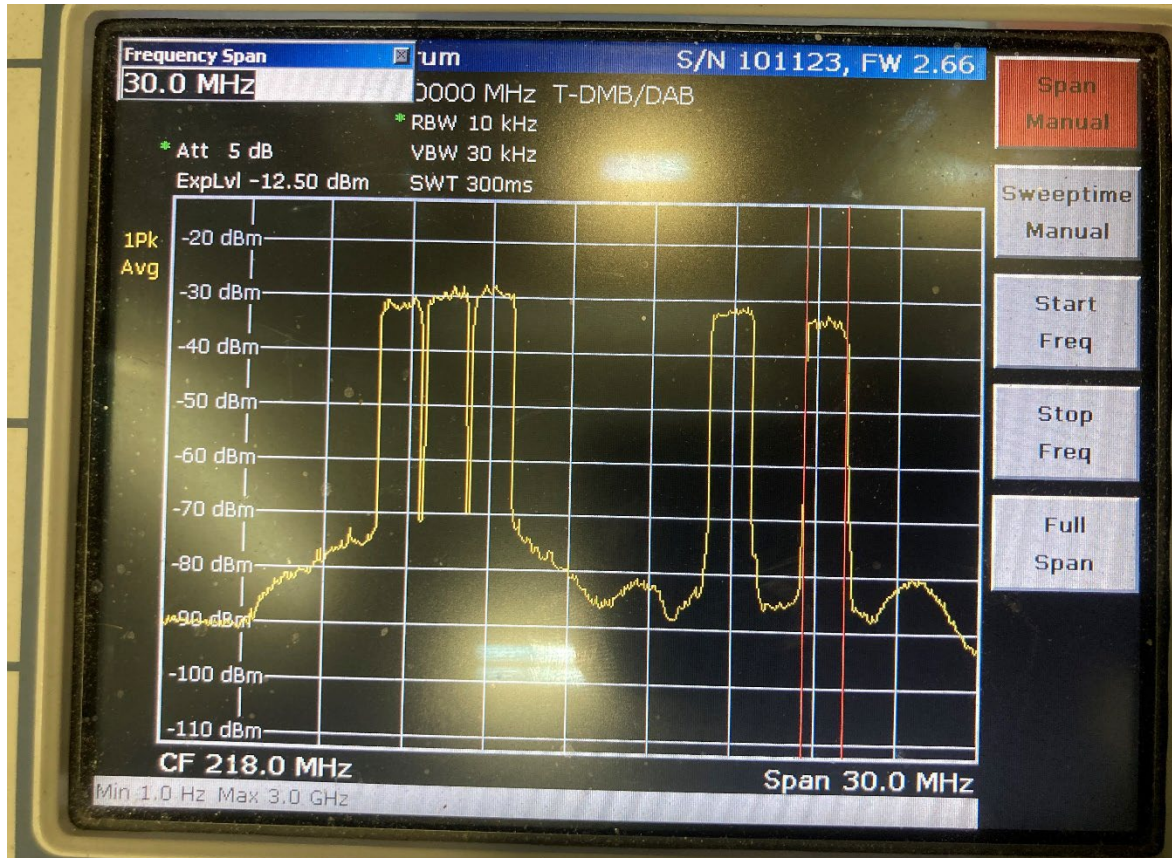

RAS 2-10D

Coverage with transmitters outside the tunnels

Coverage with transmitters outside the tunnels

Tunnels with metal lining

First installations on the Brenner highway A22

Messungen

First installations on the Brenner highway A22

- A1= UKW-RX Antenne (K524017)
- A2= DAB-RX Antenne (K768494)
- A3= Zivilschutz 118 (2m)
- A4= Straßendienst (2m)
- A5= Polizei (4m)
- A6= Feuerwehr (4m)
- A7= RAS Fernüberwachung (2m)

- K1= RX-Schlitzkabel 7/8" (RFS RAY78) oder gleichwertig
- K2= TX-Schlitzkabel 7/8" (RFS RAY78) oder gleichwertig
- K3= CELLFLEX 7/8
- K4= CELLFLEX 3/8
- NB: Alle Koax-Steckverbindungen 7/16" oder N
- G1= Containergröße zu bestimmen
- M1= Masthöhe zu bestimmen