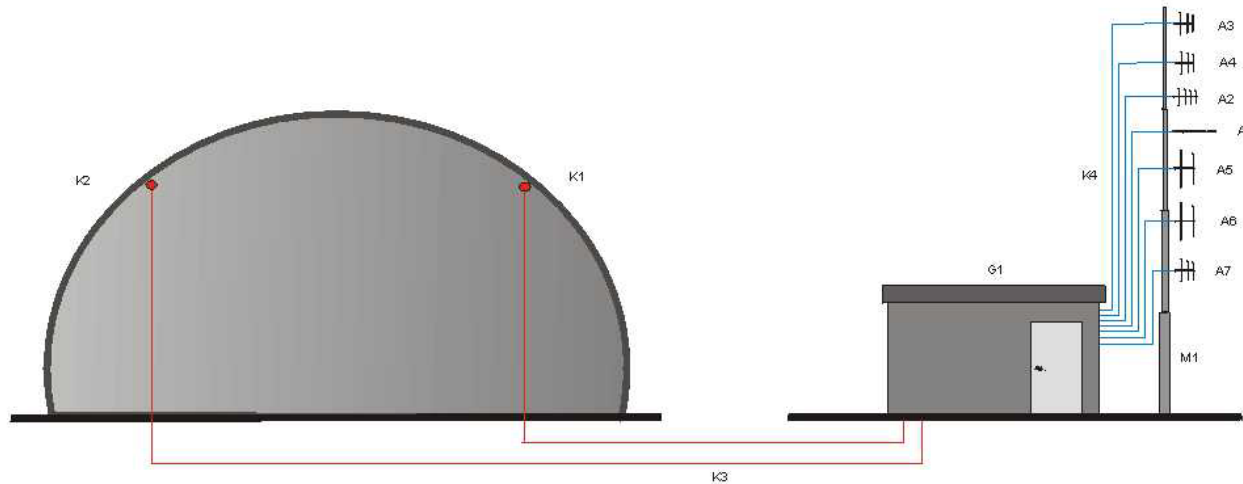

RAS 2-10D

Coverage with transmitters outside the tunnels

Coverage with transmitters outside the tunnels

Tunnels with metal lining

First installations on the Brenner highway A22

Messungen

First installations on the Brenner highway A22

- A1= UKW-RX Antenne (K524017)
- A2= DAB-RX Antenne (K768494)
- A3= Zivilschutz 118 (2m)
- A4= Straßendienst (2m)
- A5= Polizei (4m)
- A6= Feuerwehr (4m)
- A7= RAS Fernüberwachung (2m)

- K1= RX-Schlitzkabel 7/8" (RFS RAY78) oder gleichwertig
- K2= TX-Schlitzkabel 7/8" (RFS RAY78) oder gleichwertig
- K3= CELLFLEX 7/8
- K4= CELLFLEX 3/8
- NB: Alle Koax-Steckverbindungen 7/16" oder N
- G1= Containergröße zu bestimmen
- M1= Masthöhe zu bestimmen